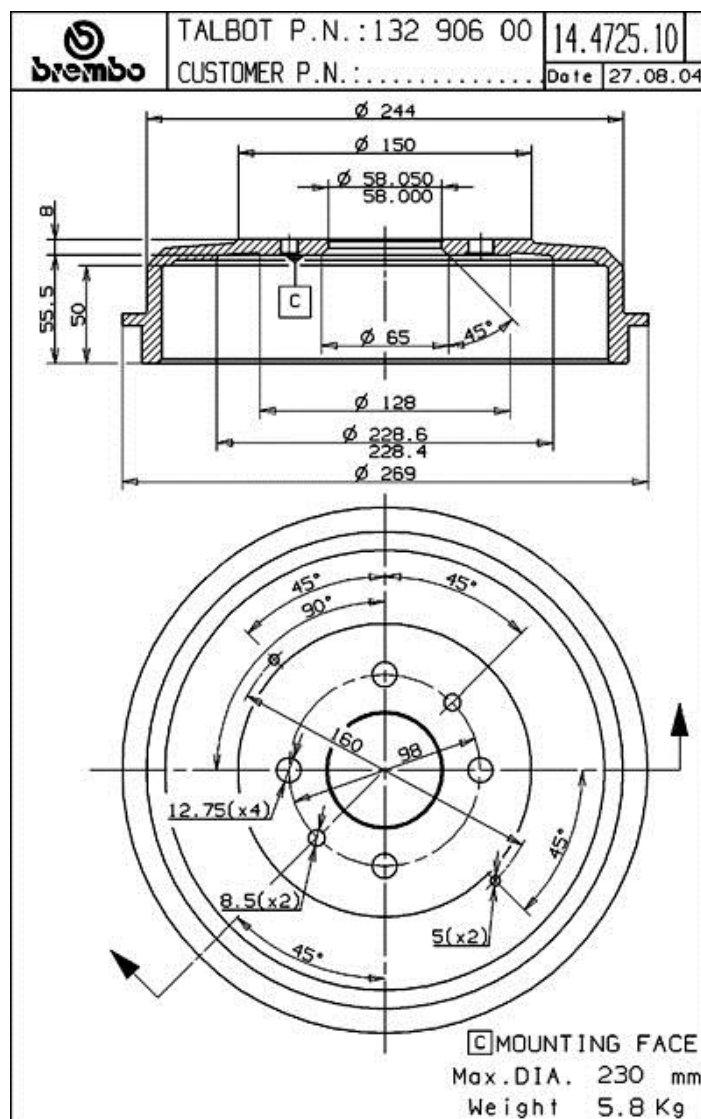

## Caractéristiques techniques du tambour

**Essieu** Arrière

**Diamètre** (∅)  
228,00 mm

**Diamètre max.** (Diamètre max.)  
230,00 mm

**Diamètre max.**  
230,00 mm

**Largeur**  
50,00 mm

**Diamètre de centrage** (B)  
58 mm

**Hauteur totale** (C)  
63,50 mm

**Nombre de perforations** (D)  
4,00

**Roulement**

**Code EAN**  
8020584472514

## Véhicules couverts

TALBOT				
Modèle	Type	kW	Année	
1307-1510	1510 1.6	66	07/81 06/82	
1307-1510	Simca 1308 1.4	55	11/78 08/80	
1307-1510	Simca 1308 1.4	63	11/78 08/81	
1307-1510	Simca 1510 1.4	55	01/80 04/81	
1307-1510	Simca 1510 1.4	63	01/80 04/81	
1307-1510	Simca 1510 1.6	65	10/78 01/80	
1307-1510	Simca 1510 1.6	54	11/80 12/83	
HORIZON	1.1	40	01/79 09/84	
HORIZON	1.1	43	01/79 09/84	

HORIZON	1.3	47	02/78 01/80
HORIZON	1.3	50	02/78 01/80
HORIZON	1.3	43	09/78 09/84
HORIZON	1.3	40	09/81 06/86
HORIZON	1.4	48	02/82 09/84
HORIZON	1.4	51	07/79 06/86
HORIZON	1.4	61	07/79 06/86
HORIZON	1.6	66	07/82 06/86
HORIZON	1.6	54	08/83 07/85
HORIZON	1.9 Diesel	48	07/82 06/86
HORIZON	1.9 Diesel	47	07/84 06/86
RANCHO	1.4	59	01/77 07/84
SIMCA 1301	1.3 Spezial	40	05/74 11/76
SOLARA	1.3	40	02/80 07/86
SOLARA	1.6	65	02/80 06/81
SOLARA	1.6	51	07/82 04/84
SOLARA	1.6	66	09/81 07/86
SOLARA	1.6	54	09/81 10/84