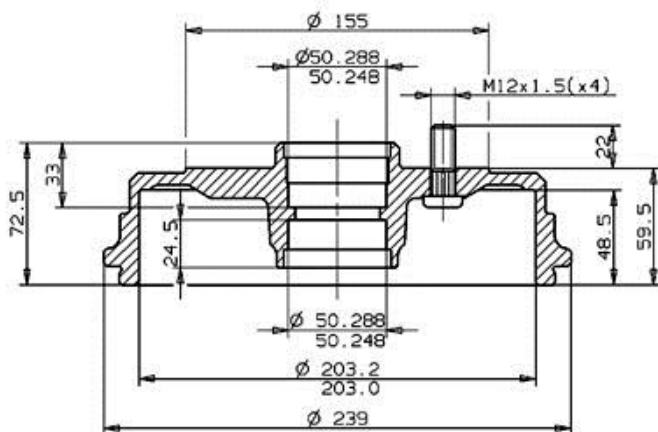

## Caractéristiques techniques du tambour

**Essieu** Arrière

**Diamètre** (Ø)  
203,00 mm

**Diamètre max.** (Diamètre max.)  
204,00 mm

**Diamètre max.**  
204,00 mm

**Largeur**  
48,50 mm

**Diamètre de centrage** (B)  
50,3-50,3 mm

**Hauteur totale** (C)  
72,50 mm

**Nombre de perforations** (D)  
4,00

**Roulement**

**Code EAN**  
8020584572313

FORD P.N.: 6 176 744-6 560 027 | 14.5723.10 |  
 CUSTOMER P.N.: ..... | Date | 06.03.95

Max. DIA. 204 mm  
Weight 5.6 Kg

### FORD

Modèle	Type	kW	Année
FIESTA Box (FVD)	1.4	52	09/86 09/89

FIESTA Box (FVD)	1.6 D	40	09/83 09/89
FIESTA Box (FVD)	1.8 D (FVJ)	43	03/89 12/95
FIESTA III (GFJ)	1.0	33	03/89 12/95
FIESTA III (GFJ)	1.1	37	03/89 12/95
FIESTA III (GFJ)	1.1	40	03/89 12/95
FIESTA III (GFJ)	1.3	44	03/89 12/92
FIESTA III (GFJ)	1.3	44	03/89 12/95
FIESTA III (GFJ)	1.3 Cat	44	05/91 01/97
FIESTA III (GFJ)	1.4	52	03/89 12/95
FIESTA III (GFJ)	1.4	54	03/89 12/95
FIESTA III (GFJ)	1.4	55	11/92 12/96
FIESTA III (GFJ)	1.4 Cat	54	03/89 12/95
FIESTA III (GFJ)	1.6	65	01/89 01/94
FIESTA III (GFJ)	1.6	66	03/89 12/92
FIESTA III (GFJ)	1.6 i 16V	65	01/94 12/95
FIESTA III (GFJ)	1.6 Turbo (FBJT)	96	03/90 10/92
FIESTA III (GFJ)	1.6 XR2i	81	03/89 01/94
FIESTA III (GFJ)	1.6 XR2i	76	03/89 03/93
FIESTA III (GFJ)	1.8 16V	77	02/92 12/95
FIESTA III (GFJ)	1.8 D	44	03/89 12/95
FIESTA III (GFJ)	1.8 TD	55	03/93 12/95
FIESTA III (GFJ)	1.8 XR2i 16V	96	02/92 12/95