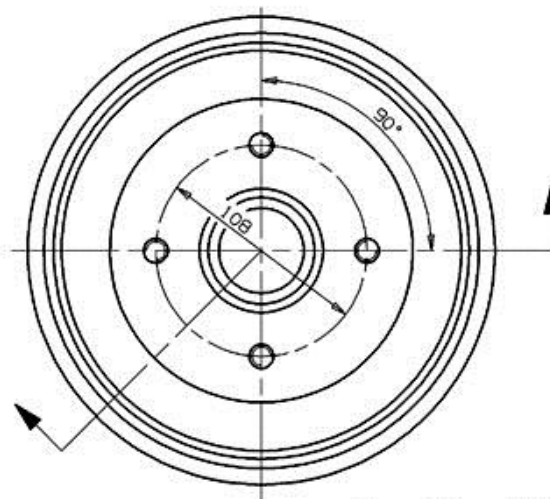

## Caractéristiques techniques du tambour

**Essieu** Arrière

**Diamètre** (Ø)  
203,00 mm

**Diamètre max.** (Diamètre max.)  
204,00 mm

**Diamètre max.**  
204,00 mm

**Largeur**  
48,50 mm

**Diamètre de centrage** (B)  
50,3-50,3 mm

**Hauteur totale** (C)  
72,50 mm

**Nombre de perforations** (D)  
4,00

**Roulement**

**Code EAN**  
8020584572313

FORD P.N.: 6 176 744-6 560 027 | 14.5723.10 |  
 CUSTOMER P.N.: ..... | Date | 06.03.95

Max. DIA. 204 mm  
Weight 5.6 Kg