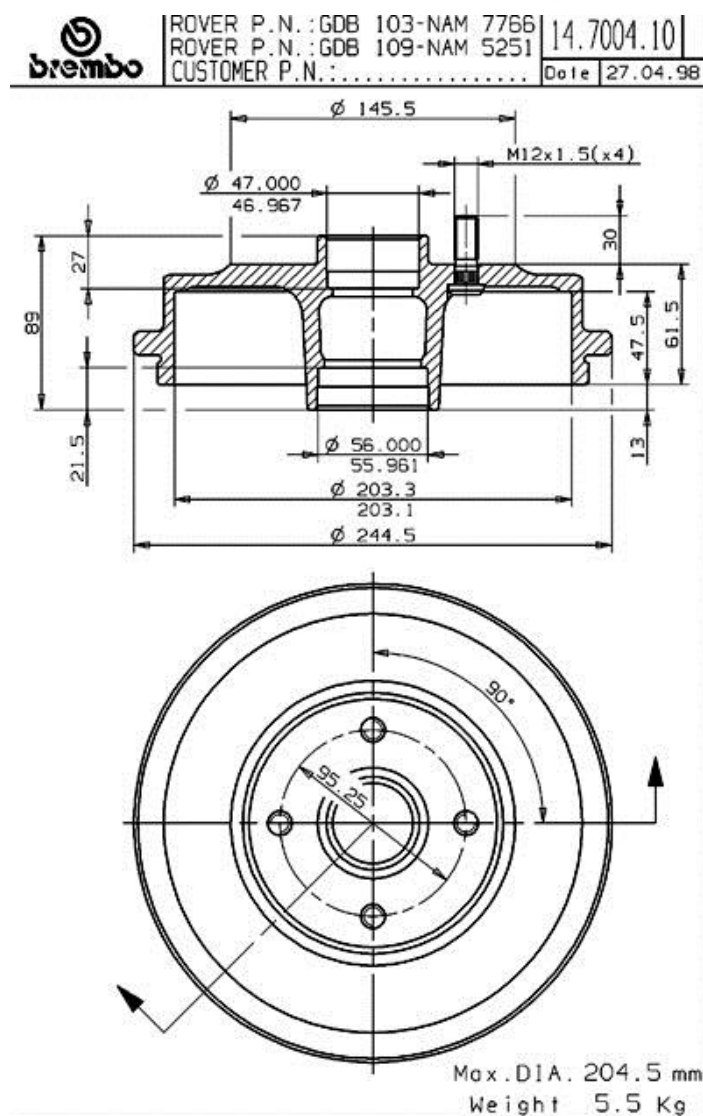

Caractéristiques techniques du tambour

Essieu Arrière

Diamètre (Ø)
203,00 mm

Diamètre max. (Diamètre max.)
204,50 mm

Diamètre max.
204,50 mm

Largeur
47,50 mm

Diamètre de centrage (B)
47-56 mm

Hauteur totale (C)
89,00 mm

Nombre de perforations (D)
4,00

Roulement

Code EAN
8020584700419

Véhicules couverts

AUSTIN

Modèle	Type	kW	Année
MONTEGO Estate (XE)	1.3	51	10/84 10/88

MONTEGO Estate (XE)	1.6 LS	61	10/84 08/88
MONTEGO Estate (XE)	2.0	74	10/84 08/91
MONTEGO Estate (XE)	2.0 HLI	83	10/84 09/92
ROVER			
Modèle	Type	kW	Année
MONTEGO Estate (XE)	1.3	50	10/84 10/88
MONTEGO Estate (XE)	2.0 GTi	86	10/88 10/91
MONTEGO Estate (XE)	2.0 GTI/LXI	75	12/90 12/93
MONTEGO Estate (XE)	2.0 Turbo-D	60	01/93 12/93