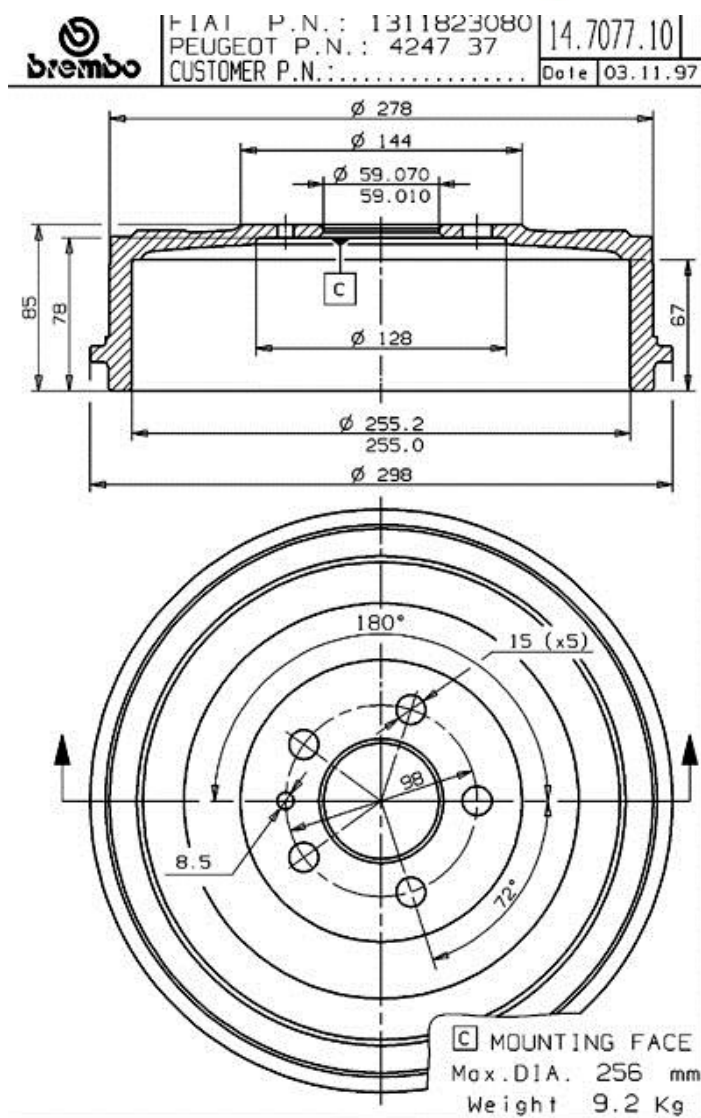

Tambour 14.7077.10

Caractéristiques techniques du tambour

Essieu Arrière

Diamètre (Ø)
255,00 mm

Diamètre max. (Diamètre max.)
256,00 mm

Diamètre max.
256,00 mm

Largeur
67,00 mm

Diamètre de centrage (B)
59 mm

Hauteur totale (C)
85,00 mm

Nombre de perforations (D)
5,00

Roulement

Code EAN
8020584707715

Véhicules couverts

CITROËN

Modèle	Type	kW	Année
EVASION MPV (22, U6)	1.8	76	02/96 12/96