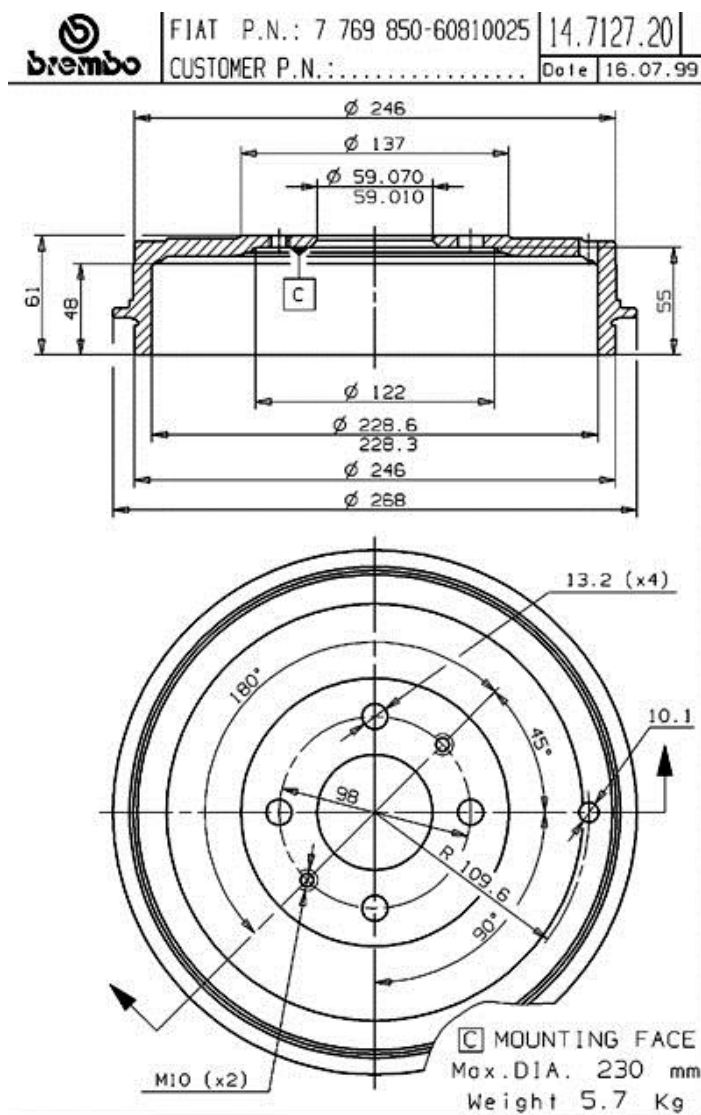

## Caractéristiques techniques du tambour

**Essieu** Arrière

**Diamètre** (Ø)  
228,00 mm

**Diamètre max.** (Diamètre max.)  
230,00 mm

**Diamètre max.**  
230,00 mm

**Largeur**  
48,00 mm

**Diamètre de centrage** (B)  
59 mm

**Hauteur totale** (C)  
61,00 mm

**Nombre de perforations** (D)  
4,00

**Roulement**

**Code EAN**  
8020584712726

### ALFA ROMEO

Modèle	Type	kW	Année
145 (930_)	1.4 i.e. (930.A3)	66	07/94 12/96

145 (930_)	1.6 i.e. (930.A2)	76	10/94 12/96
145 (930_)	1.7 i.e. 16V (930.A1)	95	10/94 12/96
145 (930_)	1.9 TD (930.A4)	66	10/94 02/99
146 (930_)	1.4 i.e. (930.B3)	66	12/94 12/96
146 (930_)	1.6 i.e. (930.B2)	76	12/94 12/96
146 (930_)	1.7 i.e. 16V (930.B1)	95	12/94 12/96
146 (930_)	1.9 TD (930.B4A)	66	12/94 02/99