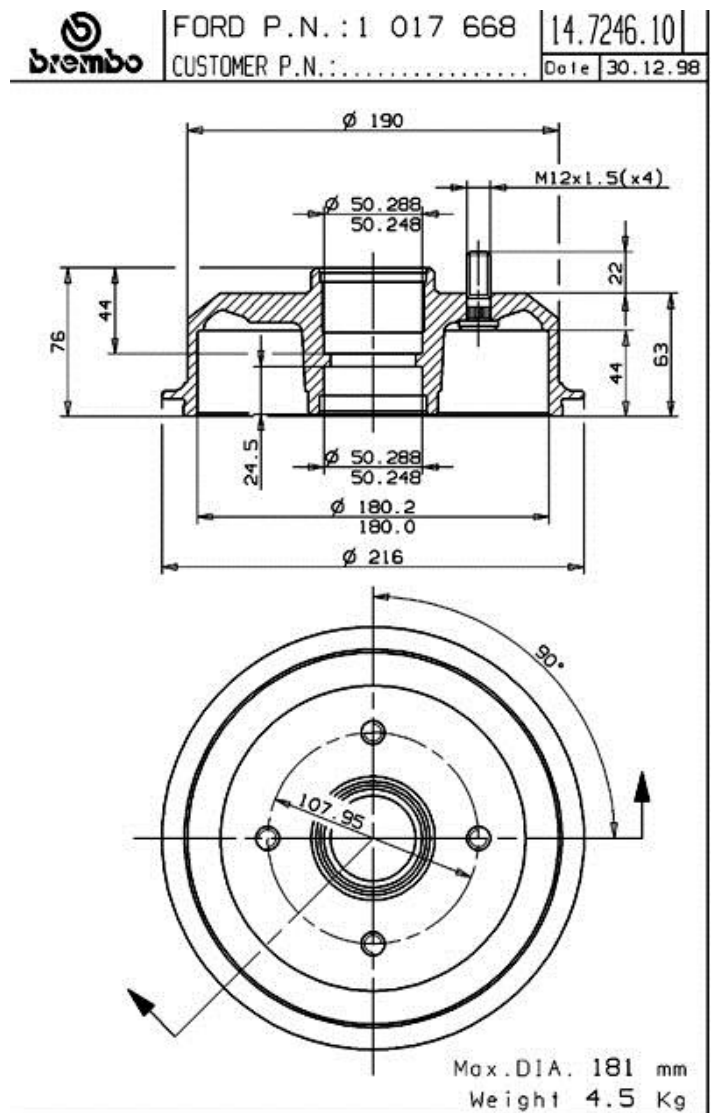

Tambour 14.7246.10

Caractéristiques techniques du tambour

Essieu Arrière

Diamètre (Ø)
180,00 mm

Diamètre max. (Diamètre max.)
181,00 mm

Diamètre max.
181,00 mm

Largeur
44,00 mm

Diamètre de centrage (B)
50,3-50,3 mm

Hauteur totale (C)
76,00 mm

Nombre de perforations (D)
4,00

Roulement

Code EAN
8020584724613

Véhicules couverts

FORD

Modèle	Type	kW	Année
ESCORT CLASSIC (AAL, ABL)	1.6 16V	66	10/98 07/00

ESCORT CLASSIC (AAL, ABL)	1.8 TD	66	10/98 07/00
ESCORT VII (GAL, AAL, ABL)	1.3	44	01/95 10/98
ESCORT VII (GAL, AAL, ABL)	1.4	55	01/95 10/98
ESCORT VII (GAL, AAL, ABL)	1.6 16V	66	01/95 10/98
ESCORT VII (GAL, AAL, ABL)	1.6 16V 4x4	66	01/95 10/98
ESCORT VII (GAL, AAL, ABL)	1.6 i 16V	65	01/95 08/95
ESCORT VII (GAL, AAL, ABL)	1.8 D	44	01/95 12/96
ESCORT VII (GAL, AAL, ABL)	1.8 TD	66	01/95 10/98
ESCORT VII (GAL, AAL, ABL)	1.8 Turbo D	51	12/95 10/98
ESCORT VII Saloon (GAL, AFL)	1.3	44	01/95 02/99
ESCORT VII Saloon (GAL, AFL)	1.4	55	01/95 02/99
ESCORT VII Saloon (GAL, AFL)	1.6 i 16V	66	01/95 02/99
ESCORT VII Saloon (GAL, AFL)	1.6 i 16V	65	01/95 08/95
ESCORT VII Saloon (GAL, AFL)	1.8 D	44	01/95 12/96
ESCORT VII Turnier (GAL, ANL)	1.3	44	01/95 01/99
ESCORT VII Turnier (GAL, ANL)	1.4	55	01/95 02/99
ESCORT VII Turnier (GAL, ANL)	1.6 16V	66	01/95 02/99
ESCORT VII Turnier (GAL, ANL)	1.6 i 16V	65	01/95 08/95
FIESTA IV (JA_, JB_)	1.0 i	38	02/97 09/99
FIESTA IV (JA_, JB_)	1.0 i	48	09/99 01/02
FIESTA IV (JA_, JB_)	1.1	37	09/95 12/96
FIESTA IV (JA_, JB_)	1.25 i 16V	55	08/95 01/02
FIESTA IV (JA_, JB_)	1.3 i	37	08/95 01/02
FIESTA IV (JA_, JB_)	1.3 i	44	08/95 01/02
FIESTA IV (JA_, JB_)	1.4 i 16V	66	04/96 01/02
FIESTA IV (JA_, JB_)	1.8 D	44	08/95 04/00
KA (RB_)	1.0 i	38	07/97 09/99
KA (RB_)	1.0 i	48	09/99 11/08
KA (RB_)	1.3 i	36	06/98 11/08
KA (RB_)	1.3 i	51	08/02 11/08
KA (RB_)	1.3 i	37	09/96 10/02
KA (RB_)	1.3 i	44	09/96 11/08
KA Van (RB)	1.3 i	44	05/02 05/05
PUMA (EC_)	1.4 16V	66	11/97 10/00