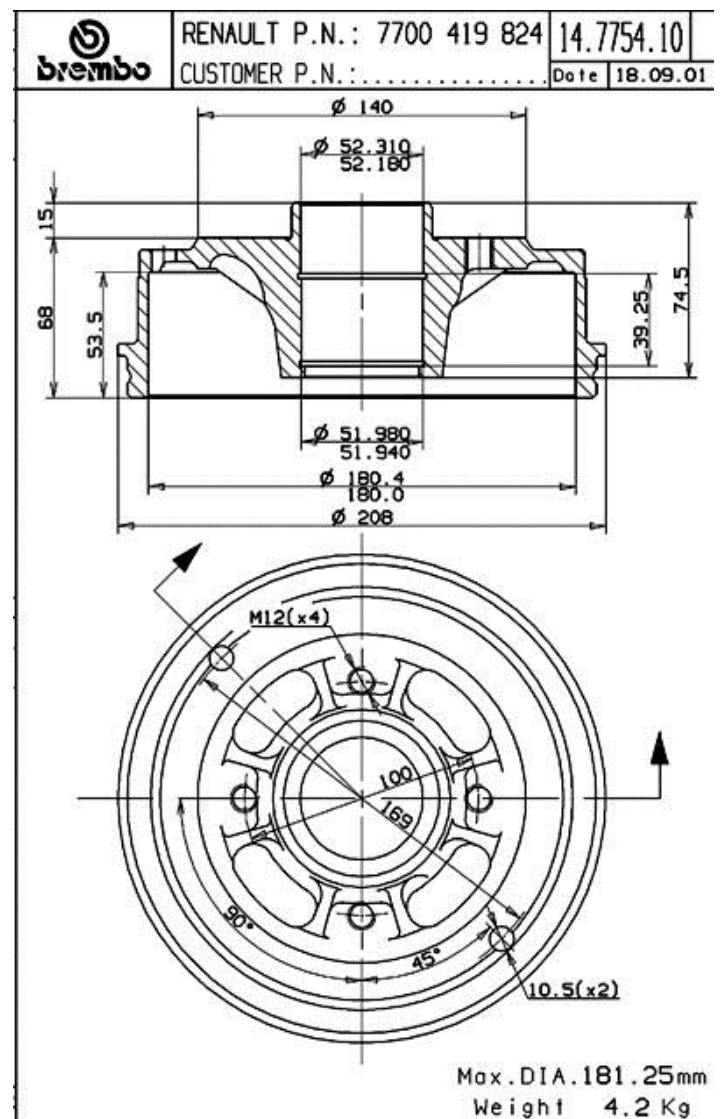

# Tambour 14.7754.10

## Caractéristiques techniques du tambour

**Essieu** Arrière

**Diamètre** (Ø)  
180,00 mm

**Diamètre max.** (Diamètre max.)  
181,25 mm

**Diamètre max.**  
181,25 mm

**Largeur**  
53,50 mm

**Diamètre de centrage** (B)  
52 mm

**Hauteur totale** (C)  
83,00 mm

**Nombre de perforations** (D)  
4,00

**Roulement**

**Code EAN**  
8020584775417