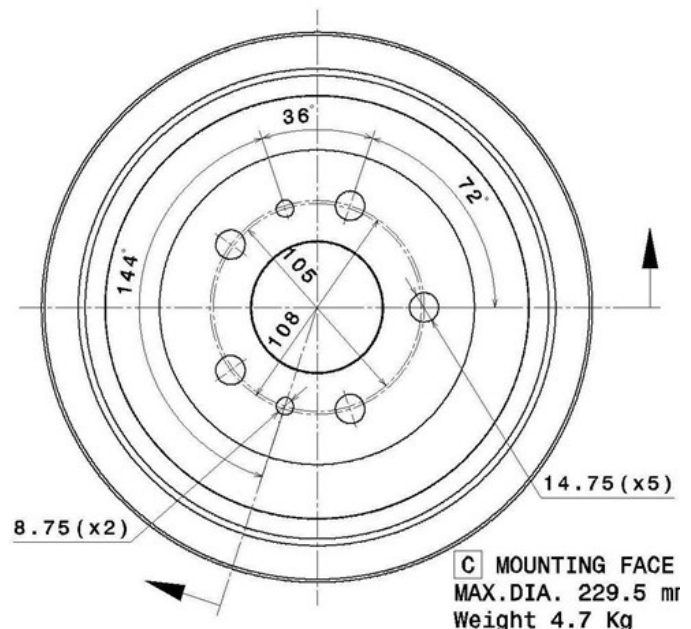

Tambour 14.9381.20

Caractéristiques techniques du tambour

Essieu Arrière

Diamètre (Ø)
228,00 mm

Diamètre max. (Diamètre max.)
229,50 mm

Diamètre max.
229,50 mm

Largeur
52,50 mm

Diamètre de centrage (B)
66 mm

Hauteur totale (C)
72,50 mm

Nombre de perforations (D)
5,00

Roulement

Code EAN
8020584938126

Véhicules couverts

RENAULT

Modèle	Type	kW	Année
ESPACE III (JE0_)	1.9 dTi (JE0M)	72	02/99 10/02
ESPACE III (JE0_)	2.0	102	09/01 10/02