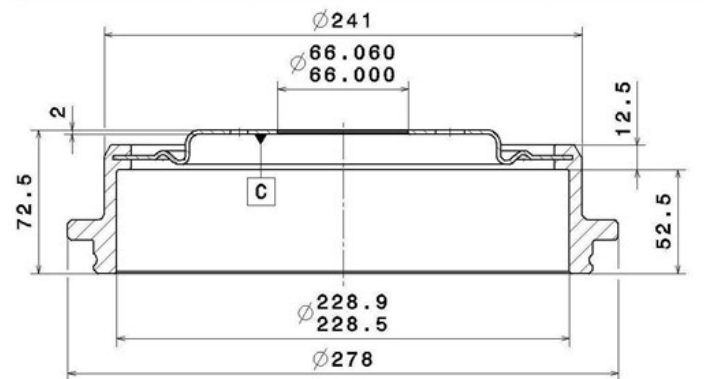

Tambour 14.9381.20

Caractéristiques techniques du tambour

Essieu Arrière

Diamètre (Ø)
228,00 mm

Diamètre max. (Diamètre max.)
229,50 mm

Diamètre max.
229,50 mm

Largeur
52,50 mm

Diamètre de centrage (B)
66 mm

Hauteur totale (C)
72,50 mm

Nombre de perforations (D)
5,00

Roulement

Code EAN
8020584938126

Véhicules couverts

RENAULT

Modèle	Type	kW	Année
ESPACE III (JE0_)	1.9 dTi (JE0M)	72	02/99 10/02
ESPACE III (JE0_)	2.0	102	09/01 10/02