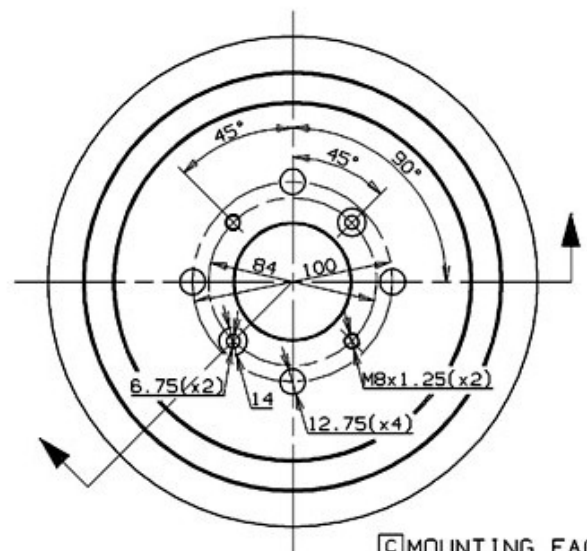

Caractéristiques techniques du tambour

Essieu Arrière

Diamètre (Ø)
200,00 mm

Diamètre max. (Diamètre max.)
202,00 mm

Diamètre max.
202,00 mm

Largeur
40,00 mm

Diamètre de centrage (B)
58 mm

Hauteur totale (C)
56,50 mm

Nombre de perforations (D)
4,00

Roulement

Code EAN
8020584938812

	SUZUKI P.N. : 43511-60G00	14.9388.10
	CUSTOMER P.N. : 43511-60G10	Date 16.07.04

☐ MOUNTING FACE
Max. DIA. 202 mm
Weight 3.9 Kg

Véhicules couverts