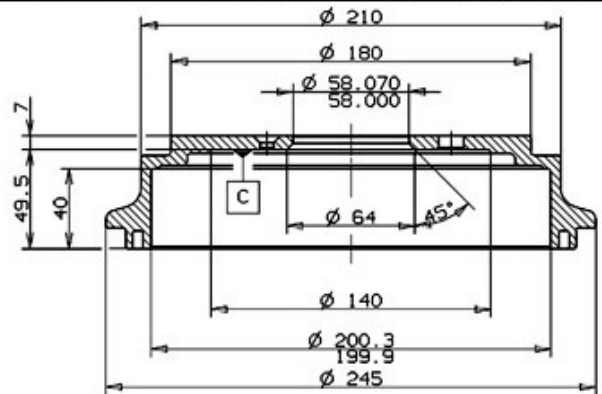

Caractéristiques techniques du tambour

Essieu Arrière

Diamètre (Ø)
200,00 mm

Diamètre max. (Diamètre max.)
202,00 mm

Diamètre max.
202,00 mm

Largeur
40,00 mm

Diamètre de centrage (B)
58 mm

Hauteur totale (C)
56,50 mm

Nombre de perforations (D)
4,00

Roulement

Code EAN
8020584938812

	SUZUKI P.N. : 43511-60G00	14.9388.10
	CUSTOMER P.N. : 43511-60G10	Date 16.07.04

☐ MOUNTING FACE
Max. DIA. 202 mm
Weight 3.9 Kg

Véhicules couverts