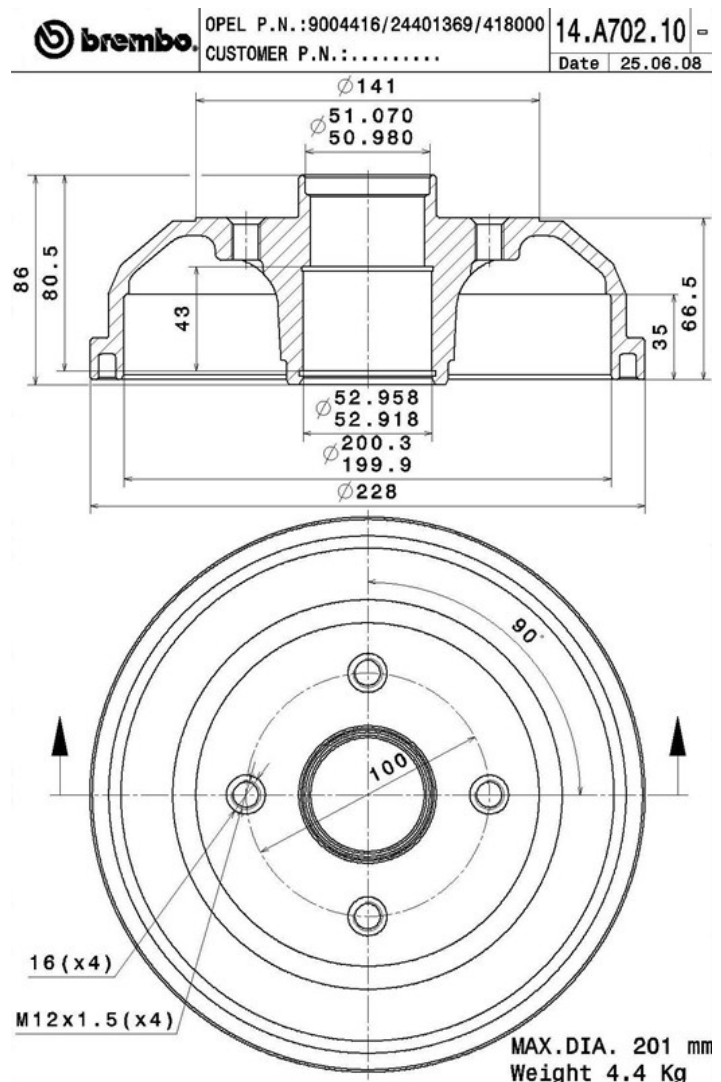

Caractéristiques techniques du tambour

Essieu Arrière

Diamètre (\varnothing)
200,00 mm

Diamètre max. (Diamètre max.)
201,00 mm

Diamètre max.
201,00 mm

Largeur
35,00 mm

Diamètre de centrage (B)
50-52,9 mm

Hauteur totale (C)
86,00 mm

Nombre de perforations (D)
4,00

Roulement

Code EAN
8020584017173

Véhicules couverts

OPEL			
Modèle	Type	kW	Année
CORSA C (X01)	1.0 (F08, F68)	44	06/03 12/09
CORSA C (X01)	1.0 (F08, F68)	43	09/00 06/03

CORSA C (X01)	1.2 (F08, F68)	55	09/00 12/09
CORSA C (X01)	1.2 Twinport (F08, F68)	59	07/04 12/09
CORSA C (X01)	1.3 CDTI (F08, F68)	51	06/03 12/09
CORSA C (X01)	1.4 (F08, F68)	66	09/00 12/09
CORSA C (X01)	1.4 Twinport (F08, F68)	66	06/03 12/09
CORSA C (X01)	1.7 DI (F08, F68)	48	09/00 12/09
CORSA C (X01)	1.7 DTI (F08, F68)	55	09/00 12/09
CORSA C Box (X01)	1.2 (F08, W5L)	59	07/05 06/06
CORSA C Box (X01)	1.2 16V (F08, W5L)	55	09/00 07/03
CORSA C Box (X01)	1.3 CDTI 16V (F08, W5L)	51	07/05 06/06
CORSA C Box (X01)	1.4 (W5L, F08)	66	08/03 06/12
CORSA C Box (X01)	1.7 CDTi (F08, W5L)	74	08/03 12/12
CORSA C Box (X01)	1.7 DI 16V (F08, W5L)	48	09/00 07/03
CORSA C Box (X01)	1.7 DTI 16V (F08, W5L)	55	09/00 07/03