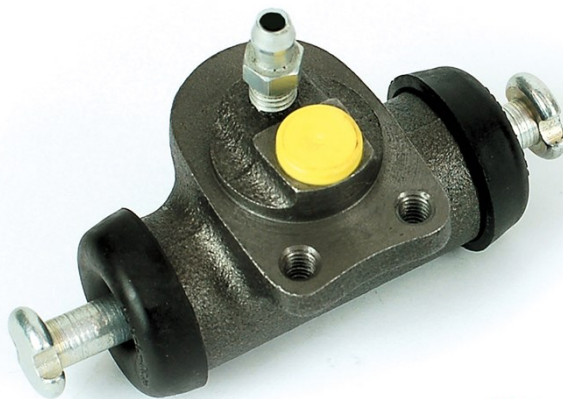

Caractéristiques techniques du cylindre de roue

Essieu Arrière

Diamètre
19,05 mm

Filetage
10 x 1

Système de freinage
ATE

Matériel
Cast Iron

Position

Code EAN
8432509645635

Véhicules couverts

OPEL			
Modèle	Type	kW	Année
ADMIRAL B	2.8	107	03/69 02/75
ADMIRAL B	2.8	103	03/75 07/76
ADMIRAL B	2.8 S	97	03/69 07/75
ADMIRAL B	2.8 S	95	03/75 01/78
ASCONA A (81_, 86_, 87_, 88_)	1.6 N	50	10/70 02/75
ASCONA A (81_, 86_, 87_, 88_)	1.6 S	59	10/70 02/75
ASCONA A (81_, 86_, 87_, 88_)	1.9 SR	66	03/71 02/75
ASCONA A (81_, 86_, 87_, 88_)	1.9 SR	65	03/75 08/75
ASCONA A Voyage (84_, 89_)	1.6 S	55	03/75 08/75
ASCONA A Voyage (84_, 89_)	1.6 S	59	10/70 02/75
ASCONA A Voyage (84_, 89_)	1.9 SR	65	03/75 08/75
ASCONA A Voyage (84_, 89_)	1.9 SR	66	10/70 02/75
ASCONA B (81_, 86_, 87_, 88_)	1.2	40	08/76 02/79
ASCONA B (81_, 86_, 87_, 88_)	1.3 N	44	03/79 08/81
ASCONA B (81_, 86_, 87_, 88_)	1.3 S	55	08/79 08/81
ASCONA B (81_, 86_, 87_, 88_)	1.6 N	44	09/75 08/81
ASCONA B (81_, 86_, 87_, 88_)	1.6 S	55	09/75 08/81
ASCONA B (81_, 86_, 87_, 88_)	1.9 N	55	08/76 08/81
ASCONA B (81_, 86_, 87_, 88_)	1.9 S	66	09/75 08/81