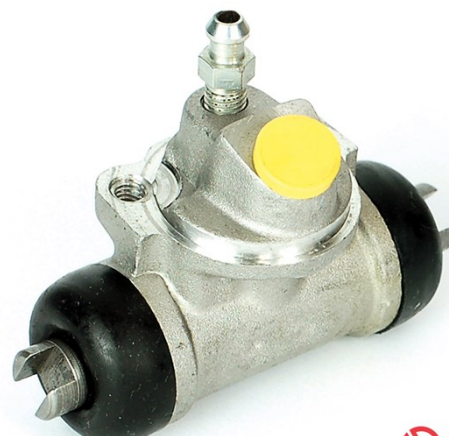

# Cylindre de roue A 12 122

## Caractéristiques techniques du cylindre de roue

**Essieu** Arrière

**Diamètre**  
17,46 mm

**Filetage**  
10 x 1

**Système de freinage**  
NABCO/TOKICO

**Matériel**  
Aluminium

**Position**

**Code EAN**  
8432509600665

## Véhicules couverts

NISSAN			
Modèle	Type	kW	Année
SUNNY (140Y, 150Y)	1.5 (HBL310)	51	06/79 02/82
SUNNY I (B11)	1.3	44	03/82 09/87
SUNNY I (B11)	1.5	55	03/82 10/86
SUNNY I (B11)	1.7 D	40	03/82 10/86
SUNNY I Coupe (B11)	1.5	55	03/82 10/86
SUNNY I Traveller (B11)	1.3	44	08/82 08/90
SUNNY I Traveller (B11)	1.5	55	03/82 10/86
SUNNY I Traveller (B11)	1.7 D	40	03/82 10/86
SUNNY II (N13)	1.3	44	07/86 10/91
SUNNY II (N13)	1.5	52	06/86 10/88
SUNNY II (N13)	1.6	88	02/87 10/88
SUNNY II (N13)	1.6	62	06/86 10/88
SUNNY II (N13)	1.6 GTI 16V	81	02/87 10/88
SUNNY II (N13)	1.6 i	54	06/86 10/90
SUNNY II (N13)	1.6 i 12V	66	10/88 06/91
SUNNY II (N13)	1.6 i 4x4 (A)	54	06/86 10/90
SUNNY II (N13)	1.7 D	40	06/86 05/89
SUNNY II Coupe (B12)	1.5	52	06/86 10/88
SUNNY II Coupe (B12)	1.6	62	06/86 10/88