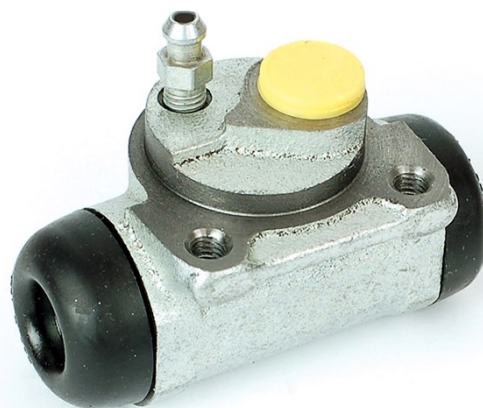

Cylindre de roue A 12 255

Caractéristiques techniques du cylindre de roue

Essieu Arrière

Diamètre
20,64 mm

Filetage
12 x 1

Système de freinage
Bendix

Matériel
Cast Iron

Position

Code EAN
8432509601792

Véhicules couverts

CITROËN

Modèle	Type	kW	Année
XSARA (N1)	1.4 i	55	04/97 03/05
XSARA (N1)	1.5 D	42	04/97 09/00
XSARA (N1)	1.6 i	65	04/97 09/00
XSARA (N1)	1.8 D	43	04/97 09/00
XSARA (N1)	1.8 i 16V	81	04/97 09/00
XSARA (N1)	1.8 i Aut.	74	04/97 09/00
XSARA (N1)	1.9 D	50	04/97 09/00
XSARA (N1)	1.9 SD	55	01/98 09/00
XSARA (N1)	1.9 TD	66	04/97 09/00
XSARA Break (N2)	1.8 D	43	10/97 09/00
XSARA Break (N2)	1.8 i Aut.	74	10/97 09/00
XSARA Coupe (N0)	1.4 i	55	03/98 03/05
XSARA Coupe (N0)	1.6 i	65	02/98 09/00
XSARA Coupe (N0)	1.8 i	66	02/98 09/00
XSARA Coupe (N0)	1.8 i	74	02/98 09/00
XSARA Coupe (N0)	1.8 i 16V	81	02/98 09/00
XSARA Coupe (N0)	1.9 D	50	02/98 09/00
XSARA Coupe (N0)	1.9 D	51	02/99 03/05
ZX (N2)	1,1	40	03/91 08/93