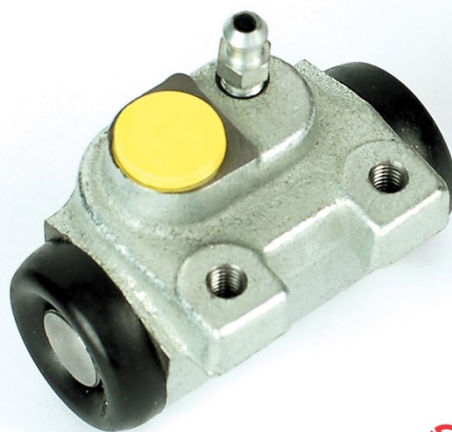

Caractéristiques techniques du cylindre de roue

Essieu Arrière

Diamètre
20,64 mm

Filetage
12 x 1

Système de freinage
TRW

Matériel
Cast Iron

Position

Code EAN
8432509601877

Véhicules couverts

RENAULT

Modèle	Type	kW	Année
19 I (B/C53_)	1.2	40	01/88 12/92
19 I (B/C53_)	1.4	59	01/88 12/92
19 I (B/C53_)	1.4 Cat (B/C532)	43	01/89 04/92
19 I (B/C53_)	1.7	79	06/89 04/92
19 I (B/C53_)	1.7 (B/C53B)	54	09/88 04/92
19 I (B/C53_)	1.9 DT	66	09/90 04/92
19 I (B/C53_)	1.9 DT	68	09/90 04/92
19 I Box (S53_)	1.2	40	01/88 12/92
19 I Box (S53_)	1.4	59	01/88 12/92
19 I Box (S53_)	1.9 D	48	01/88 12/92
19 I Cabriolet (D53_)	1.7	55	07/91 04/92
19 I Cabriolet (D53_)	1.7	70	07/91 04/92
19 I Cabriolet (D53_)	1.8 16V (D53D)	101	07/91 04/92
19 I Chamade (L53_)	1.2	40	01/88 12/92
19 I Chamade (L53_)	1.4	57	07/88 08/90
19 I Chamade (L53_)	1.4	55	09/90 04/92
19 I Chamade (L53_)	1.7 (L53B)	54	10/89 04/92
19 I Chamade (L53_)	1.7 (L53C)	66	07/88 04/92
19 I Chamade (L53_)	1.7 (L53F)	79	08/88 12/92