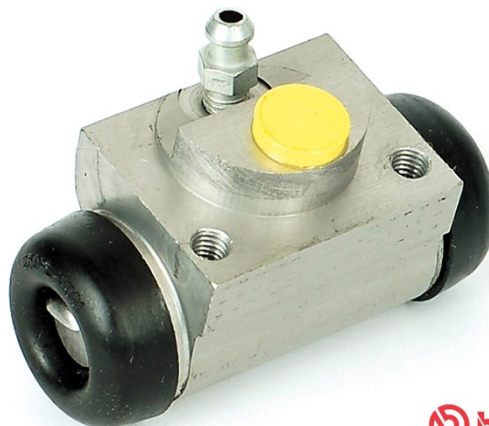

## Caractéristiques techniques du cylindre de roue

**Diamètre**  
20,64 mm

**Filetage**  
10 x 1

**Système de freinage**  
APL

**Matériel**  
Aluminium

**Position**

### FIAT

Modèle	Type	kW	Année
DOBLO Box Body / Estate (263_)	1.4	88	10/11 -
DOBLO Box Body / Estate (263_)	1.4 Natural Power	88	06/10 -
DOBLO Box Body / Estate (263_)	1.6 D Multijet	66	02/10 -
DOBLO Box Body / Estate (263_)	1.6 D Multijet	77	02/10 -
DOBLO Cargo (223_)	1.3 D Multijet	55	10/05 01/10
DOBLO Cargo (223_)	1.3 JTD 16V	51	05/04 12/06
DOBLO Cargo (223_)	1.3 JTD 16V Multijet	62	08/06 -
DOBLO Cargo (223_)	1.4	57	10/05 -
DOBLO Cargo (223_)	1.6 16V (223ZXD1A)	76	10/01 -
DOBLO Cargo (223_)	1.6 Natural Power	76	09/02 -
DOBLO Cargo (223_)	1.9 D (223ZXB1A)	46	03/01 -
DOBLO Cargo (223_)	1.9 JTD	77	07/03 -
DOBLO Cargo (223_)	1.9 JTD (223ZXE1A)	74	10/01 -
DOBLO Cargo (223_)	1.9 JTD Multijet	88	12/06 -
DOBLO MPV (119_, 223_)	1.2 (223AXA1A)	48	03/01 -
DOBLO MPV (119_, 223_)	1.3 D Multijet	62	10/05 -
DOBLO MPV (119_, 223_)	1.4	57	10/05 -
DOBLO MPV (119_, 223_)	1.6 Natural Power	76	09/02 -
DOBLO MPV (119_, 223_)	1.9 D (223AXB1A)	46	03/01 -