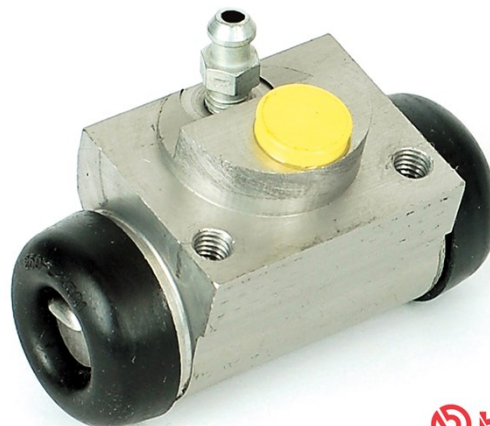

## Caractéristiques techniques du cylindre de roue

**Diamètre**

20 mm

**Filetage**

10 x 1

**Système de freinage**

APL

**Matériel**

Aluminium

**Position**

## Véhicules couverts

**ABARTH**

Modèle	Type	kW	Année
PUNTO (199_)	1.4 (199.AXX1B)	120	03/12 -

**FIAT**

Modèle	Type	kW	Année
DOBLO Box Body / Estate (263_)	1.3 D Multijet	66	02/10 -
DOBLO Box Body / Estate (263_)	1.3 D Multijet	55	11/13 -
DOBLO Box Body / Estate (263_)	1.4	70	02/10 -
DOBLO Box Body / Estate (263_)	1.4	88	10/11 -
DOBLO Box Body / Estate (263_)	1.4 Natural Power	88	06/10 -
DOBLO Box Body / Estate (263_)	1.6 D Multijet	66	02/10 -
DOBLO Box Body / Estate (263_)	1.6 D Multijet	74	02/10 -
DOBLO Box Body / Estate (263_)	1.6 D Multijet	77	02/10 -
DOBLO Box Body / Estate (263_)	2.0 D Multijet	99	02/10 -
DOBLO Cargo (223_)	1.3 D Multijet	55	10/05 01/10
DOBLO Cargo (223_)	1.3 JTD 16V	51	05/04 12/06
DOBLO Cargo (223_)	1.3 JTD 16V Multijet	62	08/06 -
DOBLO Cargo (223_)	1.4	57	10/05 -
DOBLO Cargo (223_)	1.6 16V (223ZXD1A)	76	10/01 -
DOBLO Cargo (223_)	1.6 Natural Power	76	09/02 -
DOBLO Cargo (223_)	1.9 D (223ZXB1A)	46	03/01 -