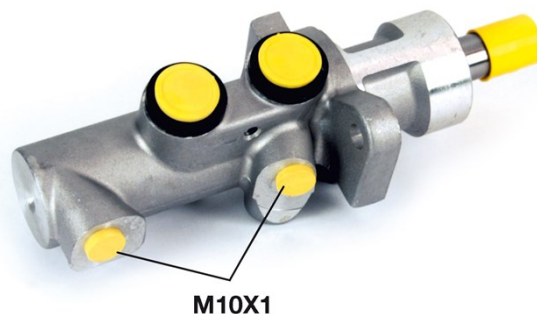

# Maître-cylindre de frein M 23 016

## Caractéristiques techniques du maître-cylindre de frein

|                               |                                   |
|-------------------------------|-----------------------------------|
| <b>Essieu</b>                 | <b>Diamètre</b><br>25,4 mm        |
| <b>Filetage</b><br>10 x 1 (2) | <b>Système de freinage</b><br>TRW |
| <b>Matériel</b><br>Aluminium  | <b>Position</b>                   |