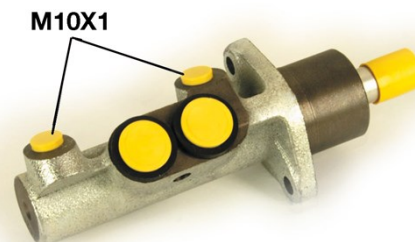

Maître-cylindre de frein M 23 023

Caractéristiques techniques du maître-cylindre de frein

Essieu	Diamètre 23,81 mm
Filetage 10 x 1 (2)	Système de freinage Bosch
Matériel Cast Iron	Position

Code EAN
8432509608852

Véhicules couverts

CITROËN				
Modèle	Type	kW	Année	
EVASION MPV (22, U6)	2.0	89	06/94 07/02	
EVASION MPV (22, U6)	2.0 16V	100	05/00 07/02	
EVASION MPV (22, U6)	2.0 16V	97	05/98 04/00	
EVASION MPV (22, U6)	2.0 HDI	80	08/99 07/02	
EVASION MPV (22, U6)	2.0 Turbo C.T.	108	06/94 07/02	
EVASION MPV (22, U6)	2.1 TD	80	05/96 07/02	
JUMPY (U6U)	1.6	58	10/95 08/00	
JUMPY (U6U)	1.9 D	51	10/95 08/98	
JUMPY (U6U)	1.9 D 70	51	04/98 11/03	
JUMPY (U6U)	1.9 TD	68	04/96 11/03	
JUMPY (U6U)	1.9 TD	66	10/95 08/00	
JUMPY (U6U)	2.0	100	04/00 12/06	
JUMPY (U6U)	2.0 HDi 110	80	03/00 10/06	
JUMPY (U6U)	2.0 HDi 110	80	03/00 10/06	
JUMPY (U6U)	2.0 HDi 95	69	10/99 10/06	
JUMPY (U6U)	2.0 i 16V	102	03/00 10/06	
JUMPY Box (BS_, BT_, BY_, BZ_)	1.6 i	58	10/95 08/00	
JUMPY Box (BS_, BT_, BY_, BZ_)	1.9 D 70	51	04/98 10/06	
JUMPY Box (BS_, BT_, BY_, BZ_)	1.9 TD	66	10/95 08/00	