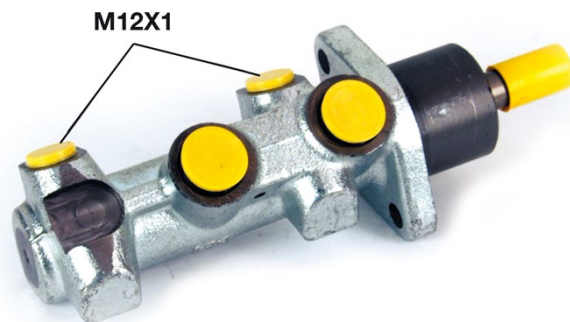

Maître-cylindre de frein M 23 047

Caractéristiques techniques du maître-cylindre de frein

Essieu	Diamètre 20,64 mm
Filetage 12 x 1 (2)	Système de freinage Bosch
Matériel Cast Iron	Position

Code EAN
8432509609095

Véhicules couverts

FIAT			
Modèle	Type	kW	Année
PANDA (169_)	1.1	40	09/03 -
PANDA (169_)	1.2	44	09/03 -
PANDA (169_)	1.2 (169AXF2A, 169AXF1A)	51	03/10 08/13
PANDA (169_)	1.2 4x4	44	10/04 -
PANDA (169_)	1.2 LPG (169CXF1A)	51	11/10 08/13
PANDA (169_)	1.3 D Multijet	51	09/03 -
PANDA (169_)	1.3 D Multijet 4x4	51	10/04 -
PANDA (169_)	1.4 Natural Power (169AXHIA)	51	01/12 12/12
PANDA (169_)	1.4 Natural Power (169AXHIA)	57	09/10 08/13
PANDA Van (169_)	1.2 LPG	51	09/10 -
PANDA Van (169_)	1.3 D Multijet 4x4	55	01/06 -
PANDA Van (169_)	1.4 Natural Power	57	10/09 -