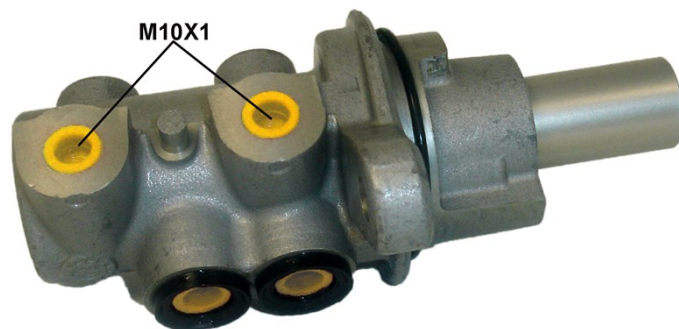

# Maître-cylindre de frein M 23 070

## Caractéristiques techniques du maître-cylindre de frein

|                               |                                     |
|-------------------------------|-------------------------------------|
| <b>Essieu</b>                 | <b>Diamètre</b><br>22,23 mm         |
| <b>Filetage</b><br>10 x 1 (2) | <b>Système de freinage</b><br>Bosch |
| <b>Matériel</b><br>Aluminium  | <b>Position</b>                     |