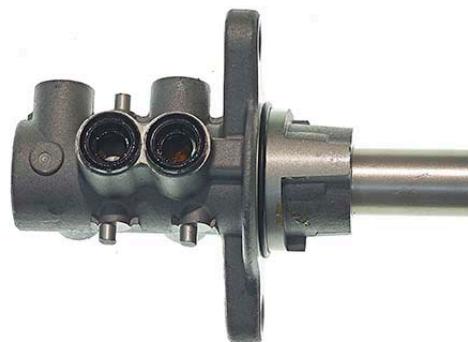

Maître-cylindre de frein M 23 138

Caractéristiques techniques du maître-cylindre de frein

Diamètre
23,8 mm

Filetage
10 X 1 (2)

Système de freinage
Bosch

Matériel
Aluminium

Position

Véhicules couverts

FIAT			
Modèle	Type	kW	Année
DOBLO Box Body / Estate (263_)	1.3 D Multijet	66	02/10 -
DOBLO Box Body / Estate (263_)	1.3 D Multijet	55	11/13 -
DOBLO Box Body / Estate (263_)	1.4	70	02/10 -
DOBLO Box Body / Estate (263_)	1.4	88	10/11 -
DOBLO Box Body / Estate (263_)	1.4 Natural Power	88	06/10 -
DOBLO Box Body / Estate (263_)	1.6 D Multijet	66	02/10 -
DOBLO Box Body / Estate (263_)	1.6 D Multijet	74	02/10 -
DOBLO Box Body / Estate (263_)	1.6 D Multijet	77	02/10 -
DOBLO Box Body / Estate (263_)	2.0 D Multijet	99	02/10 -
DOBLO MPV (263_)	1.3 D Multijet	66	02/10 -
DOBLO MPV (263_)	1.4	70	02/10 -
DOBLO MPV (263_)	1.4	88	10/11 -
DOBLO MPV (263_)	1.4 Natural Power	88	02/10 -
DOBLO MPV (263_)	1.6 D Multijet	66	02/10 -
DOBLO MPV (263_)	1.6 D Multijet	77	02/10 -
DOBLO MPV (263_)	1.6 D Multijet	70	03/15 -
DOBLO MPV (263_)	1.6 D Multijet	88	03/15 -
DOBLO MPV (263_)	2.0 D Multijet	99	02/10 -
DOBLO Platform/Chassis (263_)	1.3 D Multijet	66	02/10 -

DOBLO Platform/Chassis (263_)	1.3 D Multijet	55	11/13 -
DOBLO Platform/Chassis (263_)	1.4	70	04/10 -
DOBLO Platform/Chassis (263_)	1.6 D Multijet	66	02/10 -
DOBLO Platform/Chassis (263_)	1.6 D Multijet	77	02/10 -
DOBLO Platform/Chassis (263_)	1.6 D Multijet	74	02/11 -
DOBLO Platform/Chassis (263_)	2.0 D Multijet	99	02/10 -