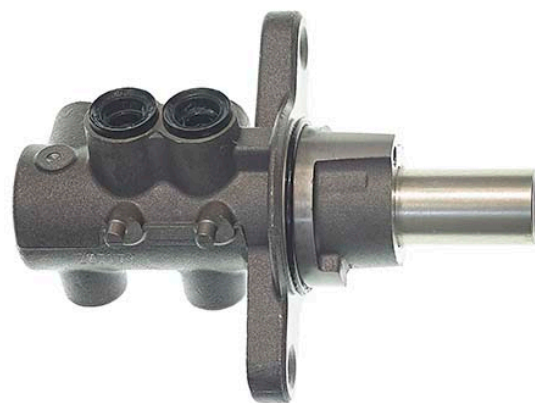

## Caractéristiques techniques du maître-cylindre de frein

**Diamètre**  
23,8 mm

**Filetage**  
10 x 1 (2)

**Système de freinage**  
Bosch

**Matériel**  
Aluminium

**Position**

## Véhicules couverts

FIAT				
Modèle	Type	kW	Année	
DOBLO Box Body / Estate (263_)	1.3 D Multijet	66	02/10 -	
DOBLO Box Body / Estate (263_)	1.3 D Multijet	55	11/13 -	
DOBLO Box Body / Estate (263_)	1.4	70	02/10 -	
DOBLO Box Body / Estate (263_)	1.4	88	10/11 -	
DOBLO Box Body / Estate (263_)	1.4 Natural Power	88	06/10 -	
DOBLO Box Body / Estate (263_)	1.6 D Multijet	66	02/10 -	
DOBLO Box Body / Estate (263_)	1.6 D Multijet	74	02/10 -	
DOBLO Box Body / Estate (263_)	1.6 D Multijet	77	02/10 -	
DOBLO Box Body / Estate (263_)	2.0 D Multijet	99	02/10 -	
DOBLO MPV (263_)	1.3 D Multijet	66	02/10 -	
DOBLO MPV (263_)	1.4	70	02/10 -	
DOBLO MPV (263_)	1.4	88	10/11 -	
DOBLO MPV (263_)	1.4 Natural Power	88	02/10 -	
DOBLO MPV (263_)	1.6 D Multijet	66	02/10 -	
DOBLO MPV (263_)	1.6 D Multijet	77	02/10 -	
DOBLO MPV (263_)	1.6 D Multijet	70	03/15 -	
DOBLO MPV (263_)	1.6 D Multijet	88	03/15 -	
DOBLO MPV (263_)	2.0 D Multijet	99	02/10 -	
DOBLO Platform/Chassis (263_)	1.3 D Multijet	66	02/10 -	

DOBLO Platform/Chassis (263_)	1.3 D Multijet	55	11/13 -
DOBLO Platform/Chassis (263_)	1.4	70	04/10 -
DOBLO Platform/Chassis (263_)	1.6 D Multijet	66	02/10 -
DOBLO Platform/Chassis (263_)	1.6 D Multijet	77	02/10 -
DOBLO Platform/Chassis (263_)	1.6 D Multijet	74	02/11 -
DOBLO Platform/Chassis (263_)	2.0 D Multijet	99	02/10 -