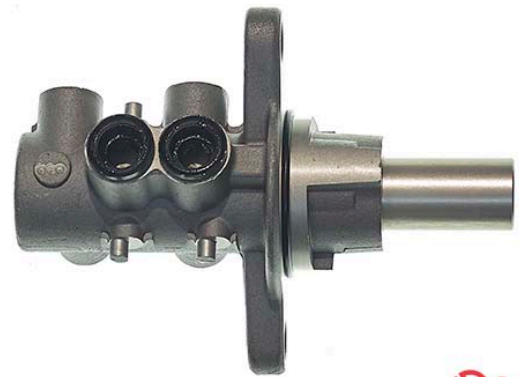

Maître-cylindre de frein M 23 141

Caractéristiques techniques du maître-cylindre de frein

Diamètre
23,8 mm

Filetage
12 X 1 (2)

Système de freinage
Bosch

Matériel
Aluminium

Position

Véhicules couverts

FIAT

Modèle	Type	kW	Année
DOBLO Box Body / Estate (263_)	1.3 D Multijet	66	02/10 -
DOBLO Box Body / Estate (263_)	1.3 D Multijet	55	11/13 -
DOBLO Box Body / Estate (263_)	1.4	70	02/10 -
DOBLO Box Body / Estate (263_)	1.4	88	10/11 -
DOBLO Box Body / Estate (263_)	1.4 Natural Power	88	06/10 -
DOBLO Box Body / Estate (263_)	1.6 D Multijet	66	02/10 -
DOBLO Box Body / Estate (263_)	1.6 D Multijet	74	02/10 -
DOBLO Box Body / Estate (263_)	1.6 D Multijet	77	02/10 -
DOBLO Box Body / Estate (263_)	2.0 D Multijet	99	02/10 -
DOBLO MPV (263_)	1.3 D Multijet	66	02/10 -
DOBLO MPV (263_)	1.4	70	02/10 -
DOBLO MPV (263_)	1.4	88	10/11 -
DOBLO MPV (263_)	1.4 Natural Power	88	02/10 -
DOBLO MPV (263_)	1.6 D Multijet	66	02/10 -
DOBLO MPV (263_)	1.6 D Multijet	77	02/10 -
DOBLO MPV (263_)	1.6 D Multijet	70	03/15 -
DOBLO MPV (263_)	1.6 D Multijet	88	03/15 -
DOBLO MPV (263_)	2.0 D Multijet	99	02/10 -
DOBLO Platform/Chassis (263_)	1.3 D Multijet	66	02/10 -
DOBLO Platform/Chassis (263_)	1.3 D Multijet	55	11/13 -

DOBLO Platform/Chassis (263_)	1.4	70	04/10 -
DOBLO Platform/Chassis (263_)	1.6 D Multijet	66	02/10 -
DOBLO Platform/Chassis (263_)	1.6 D Multijet	77	02/10 -
DOBLO Platform/Chassis (263_)	1.6 D Multijet	74	02/11 -
DOBLO Platform/Chassis (263_)	2.0 D Multijet	99	02/10 -