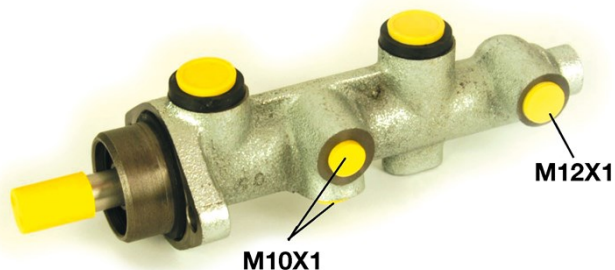

Maître-cylindre de frein M 59 014

Caractéristiques techniques du maître-cylindre de frein

Essieu	Diamètre mm
Filetage	Système de freinage ATE
Matériel Cast Iron	Position

Code EAN
8432509610848

Véhicules couverts

OPEL			
Modèle	Type	kW	Année
OMEGA A (V87)	1.8 (F19, M19, N19)	85	09/86 03/94
OMEGA A (V87)	1.8 (F19, M19, N19)	65	09/87 03/94
OMEGA A (V87)	1.8 N (F19, M19, N19)	60	09/86 08/87
OMEGA A (V87)	1.8 S (F19, M19, N19)	66	09/86 03/94
OMEGA A (V87)	2.0 (F19, M19, N19)	90	09/86 03/94
OMEGA A (V87)	2.0 (F19, M19, N19)	85	09/87 04/94
OMEGA A (V87)	2.0 (F19, M19, N19)	73	09/90 03/94
OMEGA A (V87)	2.0 (F19, M19, N19)	74	09/90 03/94
OMEGA A (V87)	2.0 i (F19, M19, N19)	85	09/86 03/94
OMEGA A (V87)	2.3 D (F19, M19, N19)	54	10/86 03/94
OMEGA A (V87)	2.3 TD (F19, M19, N19)	66	10/86 08/88
OMEGA A (V87)	2.3 TD Interc. (F19, M19, N19)	74	08/88 03/94
OMEGA A Estate (V87)	2.0 (F35, M35)	85	09/87 04/94
OMEGA A Estate (V87)	2.0 i (F35, M35)	85	09/86 04/94
OMEGA A Estate (V87)	2.0 i (F35, M35)	73	09/90 03/94
OMEGA A Estate (V87)	2.4 i (F35, M35)	92	09/88 03/94
VAUXHALL			
Modèle	Type	kW	Année
CARLTON Mk III Estate (V87)	1.8	65	09/87 03/94