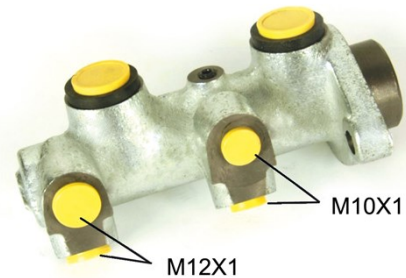

# Maître-cylindre de frein M 59 022

## Caractéristiques techniques du maître-cylindre de frein

<b>Essieu</b>	<b>Diamètre</b> 20,64 mm
<b>Filetage</b>	<b>Système de freinage</b> DELCO
<b>Matériel</b> Aluminium	<b>Position</b>

**Code EAN**  
8432509610923

VAUXHALL

Modèle	Type	kW	Année
NOVA Hatchback (S83)	1.0	33	05/83 03/93
NOVA Saloon (S83)	1.0	33	09/82 10/87