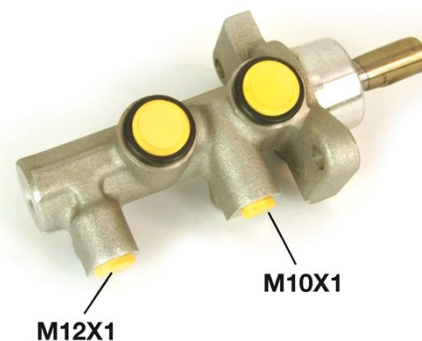

Maître-cylindre de frein M 59 024

Caractéristiques techniques du maître-cylindre de frein

Essieu	Diamètre 22,2 mm
Filetage	Système de freinage DELCO
Matériel Aluminium	Position

Code EAN
8432509610947

Véhicules couverts