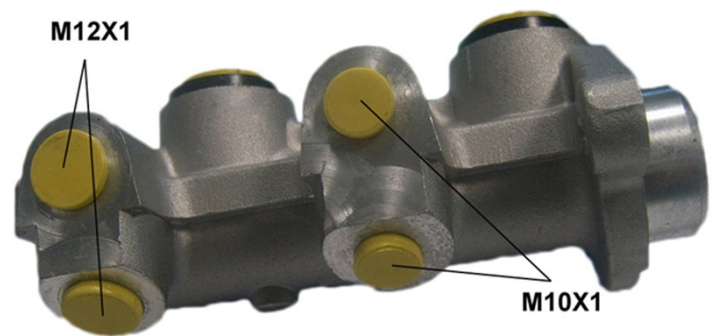

# Maître-cylindre de frein M 59 031

## Caractéristiques techniques du maître-cylindre de frein

<b>Essieu</b>	<b>Diamètre</b> 20,64 mm
<b>Filetage</b>	<b>Système de freinage</b> DELCO
<b>Matériel</b> Aluminium	<b>Position</b>

**Code EAN**  
8432509611012