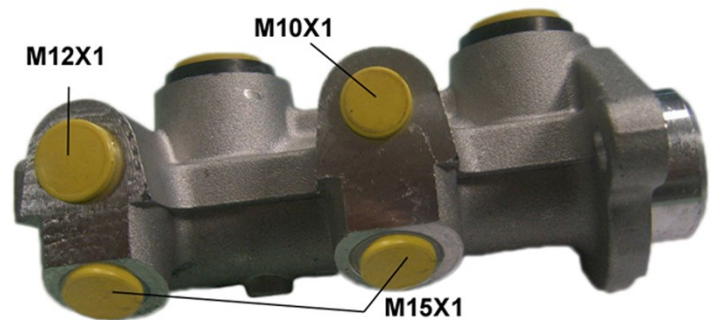

Maître-cylindre de frein M 59 032

Caractéristiques techniques du maître-cylindre de frein

Essieu	Diamètre 20,64 mm
Filetage	Système de freinage DELCO
Matériel Aluminium	Position

Code EAN
8432509611029

Véhicules couverts

OPEL			
Modèle	Type	kW	Année
CORSA A TR (S83)	1.0 (F11, M11, F19, M19)	33	09/82 09/92
KADETT E (T85)	1.2 (C19, D19)	40	09/84 07/86
KADETT E (T85)	1.3 i Cat (C19, D19)	44	09/85 08/91
KADETT E (T85)	1.3 N (C19, D19)	44	09/84 08/89
KADETT E (T85)	1.3 S (C19, D19)	55	09/84 08/87
KADETT E (T85)	1.4 i (C19, D19)	44	01/90 08/91
KADETT E (T85)	1.4 S (C19, D19)	55	01/90 08/91
KADETT E (T85)	1.5 TD (C19, D19)	53	07/88 08/91
KADETT E (T85)	1.6 D (C19, D19)	40	09/84 01/89
KADETT E (T85)	1.6 i (C19, D19)	55	09/86 08/91
KADETT E (T85)	1.6 i Cat (C19, D19)	55	09/86 08/91
KADETT E (T85)	1.6 S (C19, D19)	66	09/84 08/86
KADETT E (T85)	1.6 S (C19, D19)	60	09/86 08/91
KADETT E (T85)	1.7 D (C19, D19)	42	02/89 08/91
KADETT E (T85)	1.8 (C19, D19)	84	09/87 08/90
KADETT E (T85)	1.8 i (C19, D19)	85	09/84 08/86
KADETT E (T85)	1.8 i (C19, D19)	66	09/90 08/91
KADETT E (T85)	1.8 i (C19, D19)	74	10/85 08/86
KADETT E (T85)	1.8 S (C19, D19)	62	09/87 08/91