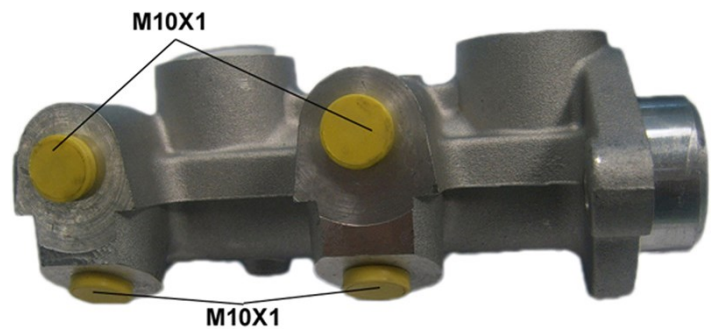

# Maître-cylindre de frein M 59 035

## Caractéristiques techniques du maître-cylindre de frein

<b>Essieu</b>	<b>Diamètre</b> 20,64 mm
<b>Filetage</b> 10 x 1 (4)	<b>Système de freinage</b> DELCO
<b>Matériel</b> Aluminium	<b>Position</b>

**Code EAN**  
8432509611050