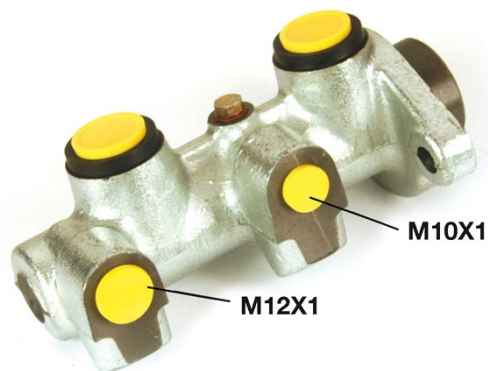

# Maître-cylindre de frein M 59 037

## Caractéristiques techniques du maître-cylindre de frein

<b>Essieu</b>	<b>Diamètre</b> 20,64 mm
<b>Filetage</b>	<b>Système de freinage</b> DELCO
<b>Matériel</b> Aluminium	<b>Position</b>

**Code EAN**  
8432509611074