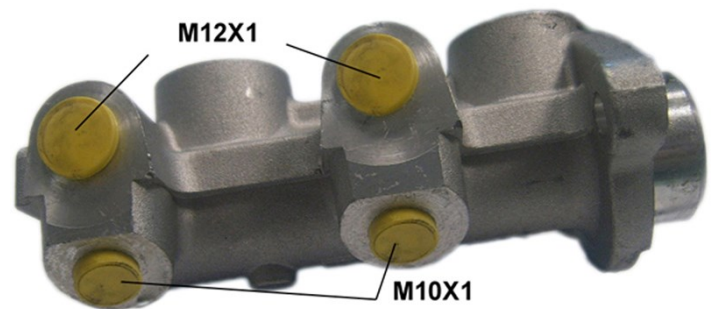

Maître-cylindre de frein M 59 047

Caractéristiques techniques du maître-cylindre de frein

Essieu	Diamètre 20,64 mm
Filetage	Système de freinage DELCO
Matériel Aluminium	Position

Code EAN
8432509637906

Véhicules couverts

OPEL			
Modèle	Type	kW	Année
KADETT E (T85)	1.2 (C19, D19)	40	09/84 07/86
KADETT E (T85)	1.3 i Cat (C19, D19)	44	09/85 08/91
KADETT E (T85)	1.3 N (C19, D19)	44	09/84 08/89
KADETT E (T85)	1.3 S (C19, D19)	55	09/84 08/87
KADETT E (T85)	1.4 i (C19, D19)	44	01/90 08/91
KADETT E (T85)	1.4 S (C19, D19)	55	01/90 08/91
KADETT E (T85)	1.5 TD (C19, D19)	53	07/88 08/91
KADETT E (T85)	1.6 D (C19, D19)	40	09/84 01/89
KADETT E (T85)	1.6 i (C19, D19)	55	09/86 08/91
KADETT E (T85)	1.6 i Cat (C19, D19)	55	09/86 08/91
KADETT E (T85)	1.7 D (C19, D19)	42	02/89 08/91
KADETT E (T85)	1.8 (C19, D19)	84	09/87 08/90
KADETT E (T85)	1.8 i (C19, D19)	66	09/90 08/91
KADETT E (T85)	1.8 i (C19, D19)	74	10/85 08/86
KADETT E (T85)	1.8 S (C19, D19)	62	09/87 08/91
KADETT E Box (T85)	1.3 N (C70, D70)	44	09/84 07/89
KADETT E Box (T85)	1.4 i (C70, D70)	44	01/90 08/91
KADETT E Box (T85)	1.6 D (C70, D70)	40	08/84 08/88
KADETT E Box (T85)	1.6 i (C70, D70)	55	08/89 09/93