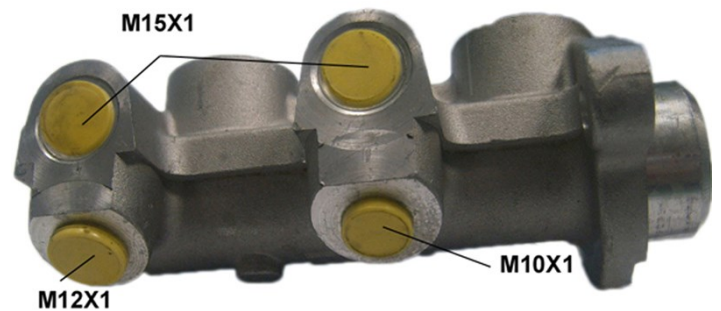

# Maître-cylindre de frein M 59 048

## Caractéristiques techniques du maître-cylindre de frein

<b>Essieu</b>	<b>Diamètre</b> 20,64 mm
<b>Filetage</b>	<b>Système de freinage</b> DELCO
<b>Matériel</b> Aluminium	<b>Position</b>

**Code EAN**  
8432509637913