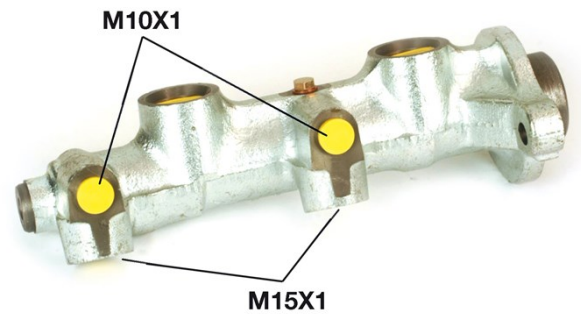

# Maître-cylindre de frein M 59 051

## Caractéristiques techniques du maître-cylindre de frein

<b>Essieu</b>	<b>Diamètre</b> 20,64 mm
<b>Filetage</b>	<b>Système de freinage</b> DELCO
<b>Matériel</b> Cast Iron	<b>Position</b>

**Code EAN**  
8432509637944

## Véhicules couverts

OPEL			
Modèle	Type	kW	Année
ASCONA C (J82)	1.8 (F11, M11, F68, M68)	62	09/87 08/88
ASCONA C (J82)	1.8 E (F11, M11, F68, M68)	74	01/85 08/86
ASCONA C (J82)	1.8 i (F11, M11, F68, M68)	85	09/82 08/86
ASCONA C Hatchback (J82)	1.8 (F68, M68)	62	09/87 08/88
ASCONA C Hatchback (J82)	1.8 E (F68, M68)	74	01/85 08/86
ASCONA C Hatchback (J82)	1.8 i (F68, M68)	85	09/82 08/86
KADETT D (31_-34_, 41_-44_)	1.6 D	40	03/82 08/84
KADETT D (31_-34_, 41_-44_)	1.8 GT/E	85	02/83 08/84
KADETT D (32_,37_,39_,_42)	1.6 D	40	03/82 08/84
KADETT D Estate (35_, 36_, 45_, 46_)	1.6 D	40	03/82 08/84
VAUXHALL			
Modèle	Type	kW	Année
ASTRA Hatchback	1.8 GTE	85	03/83 08/86
ASTRA Mk II Estate (T85)	1.8 i	83	01/90 08/91
ASTRA Mk II Hatchback (T85)	1.8 GTE	82	09/84 08/91
CAVALIER Mk II Estate (J82)	1.8 i	82	09/81 08/86
CAVALIER Mk II Hatchback (J82)	1.8 i	82	09/81 08/88
CAVALIER Mk II Hatchback (J82)	1.8 i	85	09/81 08/88
CAVALIER Mk II Hatchback (J82)	1600D	40	03/82 08/88