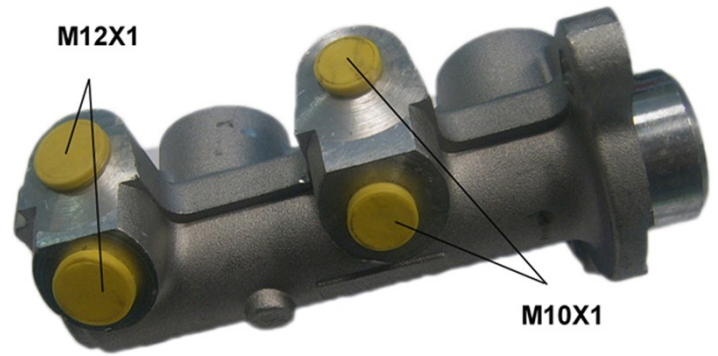

# Maître-cylindre de frein M 59 054

## Caractéristiques techniques du maître-cylindre de frein

<b>Essieu</b>	<b>Diamètre</b> 20,64 mm
<b>Filetage</b>	<b>Système de freinage</b> DELCO
<b>Matériel</b> Aluminium	<b>Position</b>

**Code EAN**  
8432509637975