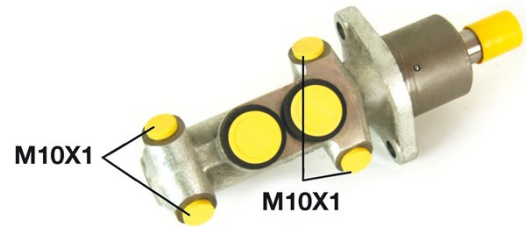

Maître-cylindre de frein M 61 003

Caractéristiques techniques du maître-cylindre de frein

Essieu	Diamètre 23,81 mm
Filetage 10 x 1 (4)	Système de freinage Bendix
Matériel Aluminium	Position

Code EAN
8432509611128