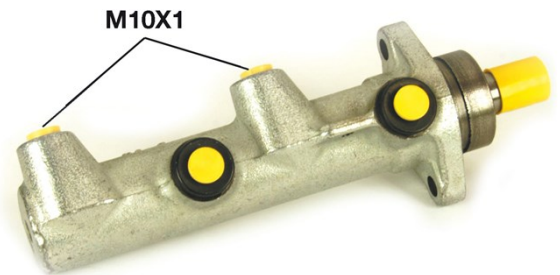

# Maître-cylindre de frein M 61 007

## Caractéristiques techniques du maître-cylindre de frein

<b>Essieu</b>	<b>Diamètre</b> 23,81 mm
<b>Filetage</b> 10 x 1 (2)	<b>Système de freinage</b> Bendix
<b>Matériel</b> Cast Iron	<b>Position</b>

**Code EAN**  
8432509611166