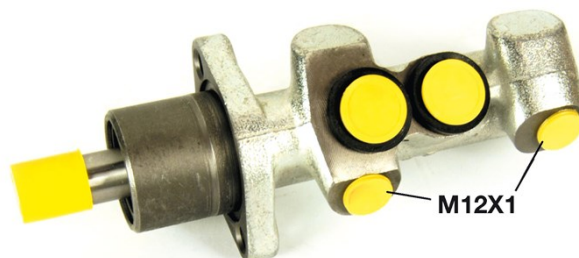

## Caractéristiques techniques du maître-cylindre de frein

<b>Essieu</b>	<b>Diamètre</b> 23,81 mm
<b>Filetage</b> 12 x 1 (2)	<b>Système de freinage</b> Bendix
<b>Matériel</b> Cast Iron	<b>Position</b>

**Code EAN**  
8432509611258