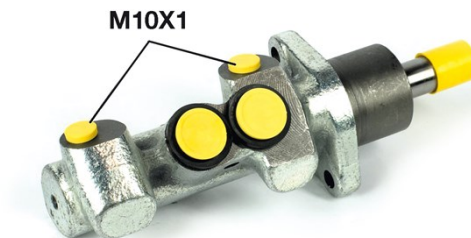

Caractéristiques techniques du maître-cylindre de frein

Essieu	Diamètre 22,2 mm
Filetage 10 x 1 (2)	Système de freinage Bendix
Matériel Cast Iron	Position

Code EAN
8432509611265

Véhicules couverts

CITROËN