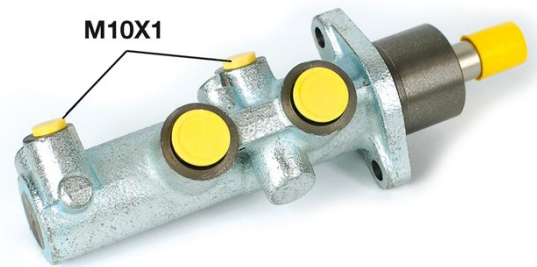

# Maître-cylindre de frein M 61 037

## Caractéristiques techniques du maître-cylindre de frein

<b>Essieu</b>	<b>Diamètre</b> 25,4 mm
<b>Filetage</b> 10 x 1 (2)	<b>Système de freinage</b>
<b>Matériel</b> Cast Iron	<b>Position</b>

**Code EAN**  
8432509611463