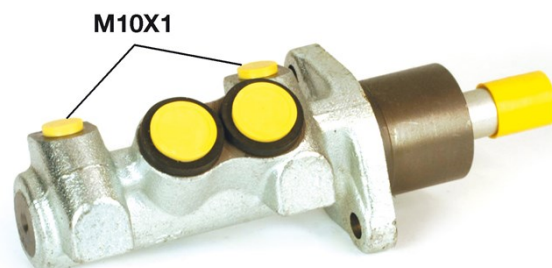

Maître-cylindre de frein M 61 081

Caractéristiques techniques du maître-cylindre de frein

Essieu	Diamètre 20,64 mm
Filetage 10 x 1 (2)	Système de freinage Bendix
Matériel Cast Iron	Position

Code EAN
8432509638200

Véhicules couverts

CITROËN

Modèle	Type	kW	Année
C15 (VD-_)	1.0	33	10/84 12/97
C15 (VD-_)	1.1 i	44	07/88 12/96
C15 (VD-_)	1.3	47	07/87 05/88
C15 (VD-_)	1.4 E	44	05/87 12/96
C15 (VD-_)	1.4 E	40	07/87 12/96
C15 (VD-_)	1.4 i	55	05/91 12/96