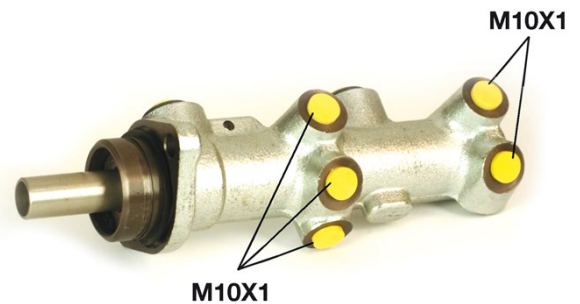

# Maître-cylindre de frein M 61 113

## Caractéristiques techniques du maître-cylindre de frein

<b>Essieu</b>	<b>Diamètre</b> 25,4 mm
<b>Filetage</b> 10 x 1 (5)	<b>Système de freinage</b> Bendix
<b>Matériel</b> Cast Iron	<b>Position</b>

**Code EAN**  
8432509638521