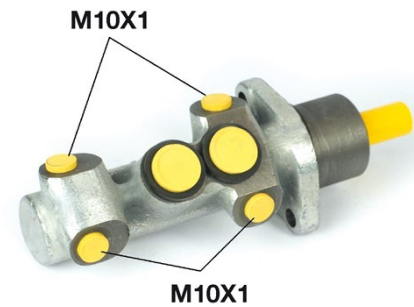

Maître-cylindre de frein M 68 018

Caractéristiques techniques du maître-cylindre de frein

Essieu	Diamètre 22,2 mm
Filetage 10 x 1 (4)	Système de freinage ATE
Matériel Cast Iron	Position

Code EAN
8432509611999

Véhicules couverts

RENAULT

Modèle	Type	kW	Année
SAFRANE I (B54_)	2.0 (B540)	77	11/92 07/96
SAFRANE I (B54_)	2.1 dT (B546)	65	11/93 07/96
SAFRANE I (B54_)	2.2 (B541)	79	04/92 07/96

Refs constructeur

Références constructeurs compatibles