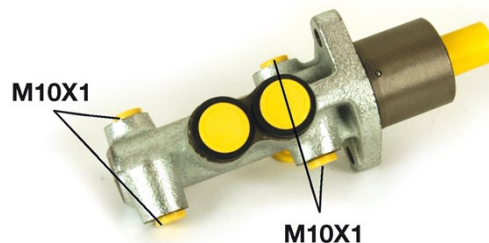

Maître-cylindre de frein M 68 035

Caractéristiques techniques du maître-cylindre de frein

Essieu	Diamètre 20,64 mm
Filetage 10 x 1 (4)	Système de freinage Bendix
Matériel Cast Iron	Position

Code EAN
8432509612163

Véhicules couverts

RENAULT

Modèle	Type	kW	Année
TWINGO I (C06_)	1.2 (C066, C068)	43	05/96 06/07
TWINGO I (C06_)	1.2 (C067)	40	05/96 03/07
TWINGO I (C06_)	1.2 16V (C060)	44	08/04 06/07
TWINGO I (C06_)	1.2 16V (C06C, C06D, C06K)	55	01/01 06/07
TWINGO I Box (S06_)	1.2 (S063, S064)	40	03/93 05/96
TWINGO I Box (S06_)	1.2 (S066, S068)	43	05/96 08/04