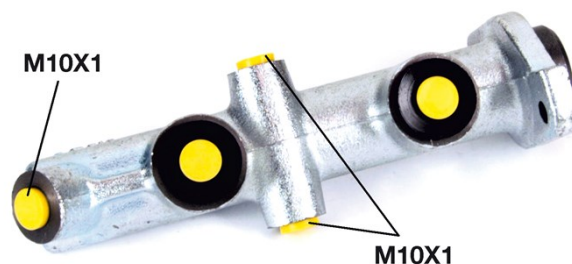

# Maître-cylindre de frein M 68 038

## Caractéristiques techniques du maître-cylindre de frein

<b>Essieu</b>	<b>Diamètre</b> 19,05 mm
<b>Filetage</b> 10 x 1 (3)	<b>Système de freinage</b> Bendix
<b>Matériel</b> Cast Iron	<b>Position</b>

**Code EAN**  
8432509612194