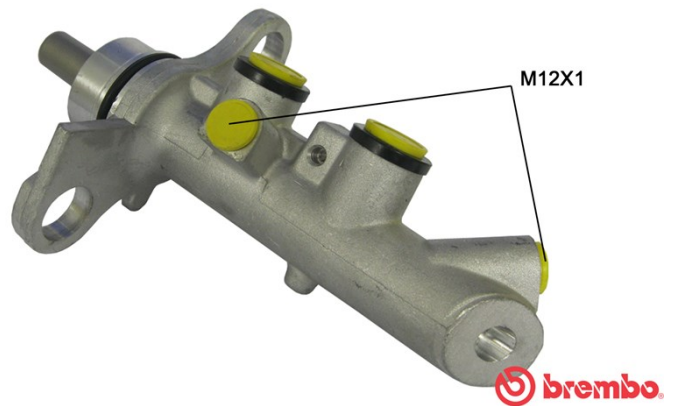

Maître-cylindre de frein M 68 052

Caractéristiques techniques du maître-cylindre de frein

Essieu	Diamètre 23,81 mm
Filetage 12 x 1 (2)	Système de freinage TRW
Matériel Aluminium	Position
Code EAN 8432509638644	

Véhicules couverts

RENAULT				
Modèle	Type	kW	Année	
GRAND SCÉNIC II (JM0/1_)	1.5 dCi (JM02, JM13)	74	04/04 -	
GRAND SCÉNIC II (JM0/1_)	1.6	83	04/04 -	
GRAND SCÉNIC II (JM0/1_)	1.9 dCi (JM0G, JM12, JM1G, JM2C)	88	04/04 -	
GRAND SCÉNIC II (JM0/1_)	1.9 dCi (JM14)	96	05/05 -	
GRAND SCÉNIC II (JM0/1_)	1.9 dCi (JM15)	81	05/05 -	
GRAND SCÉNIC II (JM0/1_)	2.0	99	04/04 -	
GRAND SCÉNIC II (JM0/1_)	2.0	120	04/04 -	
MEGANE II (BM0/1_, CM0/1_)	1.4 16V	60	10/03 02/08	
MEGANE II (BM0/1_, CM0/1_)	1.4 16V (BM0B, CM0B)	72	11/02 02/08	
MEGANE II (BM0/1_, CM0/1_)	1.5 dCi (BM02, BM13, BM2A, CM02, CM13)	74	10/03 02/08	
MEGANE II (BM0/1_, CM0/1_)	1.5 dCi (BM0F, BM0T, BM2B, CM0F, CM0T)	60	09/02 02/08	
MEGANE II (BM0/1_, CM0/1_)	1.5 dCi (BM1E, CM1E)	78	05/05 06/08	
MEGANE II (BM0/1_, CM0/1_)	1.5 dCi (BM1F, CM1F)	63	05/05 02/08	
MEGANE II (BM0/1_, CM0/1_)	1.6 16V (BM0C, CM0C)	83	11/02 02/08	
MEGANE II (BM0/1_, CM0/1_)	1.9 dCi	68	03/04 08/06	
MEGANE II (BM0/1_, CM0/1_)	1.9 dCi	81	05/05 02/08	
MEGANE II (BM0/1_, CM0/1_)	1.9 dCi	96	05/05 12/09	
MEGANE II (BM0/1_, CM0/1_)	1.9 dCi (BM0G, CM0G)	88	11/02 02/08	