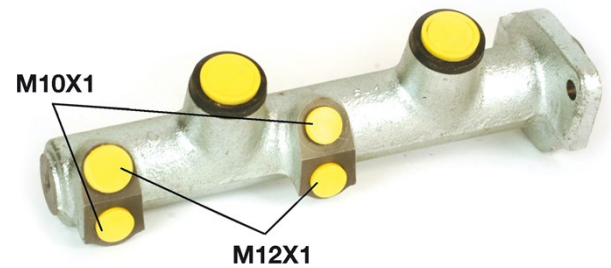

Maître-cylindre de frein M 68 079

Caractéristiques techniques du maître-cylindre de frein

Essieu	Diamètre 22 mm
Filetage	Système de freinage
Matériel Cast Iron	Position

Code EAN
8432509638910

Véhicules couverts

RENAULT

Modèle	Type	kW	Année
25 (B29_)	2.0	88	03/87 12/93

Refs constructeur

Références constructeurs compatibles

RENAULT	7700787422
RENAULT	7700787423
RENAULT	7701203275