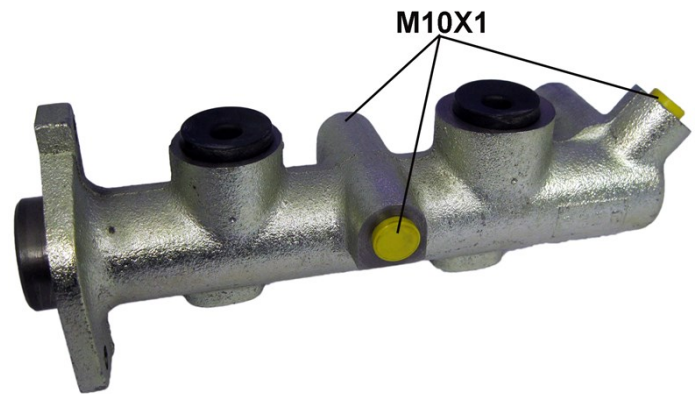

Maître-cylindre de frein M 68 080

Caractéristiques techniques du maître-cylindre de frein

Diamètre

23,81 mm

Filetage

12 X 1 (2)

Système de freinage

TRW

Matériel

Aluminium

Position

Véhicules couverts

RENAULT

Modèle	Type	kW	Année
GRAND SCÉNIC III (JZ0/1_)	1.2 TCe	85	04/12 -
GRAND SCÉNIC III (JZ0/1_)	1.2 TCe (JZ16)	97	01/13 -
GRAND SCÉNIC III (JZ0/1_)	1.4 16V (JZ0F)	96	02/09 -
GRAND SCÉNIC III (JZ0/1_)	1.5 dCi	78	02/09 -
GRAND SCÉNIC III (JZ0/1_)	1.5 dCi	63	04/09 -
GRAND SCÉNIC III (JZ0/1_)	1.5 dCi	81	04/09 -
GRAND SCÉNIC III (JZ0/1_)	1.5 dCi	70	11/10 -
GRAND SCÉNIC III (JZ0/1_)	1.6 16V (JZ0U)	81	02/09 -
GRAND SCÉNIC III (JZ0/1_)	1.6 dCi (JZ00, JZ12)	96	04/11 -
GRAND SCÉNIC III (JZ0/1_)	1.9 dCi	96	02/09 -
GRAND SCÉNIC III (JZ0/1_)	2.0 16V (JZ0G)	103	02/09 -
GRAND SCÉNIC III (JZ0/1_)	2.0 dCi (JZ0L)	118	04/09 -
GRAND SCÉNIC III (JZ0/1_)	2.0 dCi (JZ0Y)	110	02/09 -
MEGANE CC (EZ0/1_)	1.2 TCe (EZ16)	97	01/13 -
MEGANE CC (EZ0/1_)	1.4 TCe (EZ0F, EZ1V)	96	06/10 -
MEGANE CC (EZ0/1_)	1.5 dCi (EZ09, EZ1G, EZ0D)	81	06/10 -
MEGANE CC (EZ0/1_)	1.6 16V (EZ0U, EZ1U)	81	06/10 -
MEGANE CC (EZ0/1_)	1.6 dCi (EZ00)	96	04/11 -
MEGANE CC (EZ0/1_)	1.9 dCi (EZ0J, EZ1S)	96	06/10 -