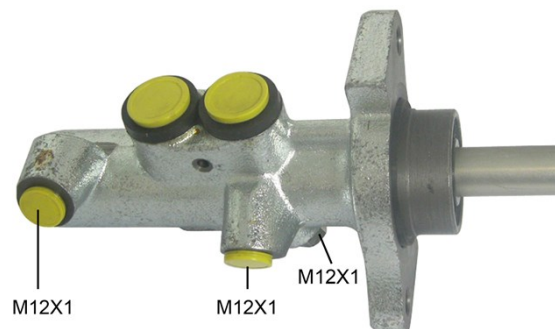

# Maître-cylindre de frein M 85 063

## Caractéristiques techniques du maître-cylindre de frein

<b>Essieu</b>	<b>Diamètre</b> 26,98 mm
<b>Filetage</b> 12 x 1 (3)	<b>Système de freinage</b> ATE
<b>Matériel</b> Cast Iron	<b>Position</b>

**Code EAN**  
8432509639207