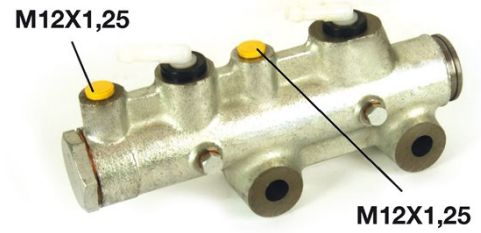

Maître-cylindre de frein M A6 006

Caractéristiques techniques du maître-cylindre de frein

Essieu	Diamètre 25,4 mm
Filetage 12 x 1.25 (2)	Système de freinage
Matériel Cast Iron	Position

Code EAN
8432509613153

Véhicules couverts

IVECO				
Modèle	Type	kW	Année	
Zeta	60-11	74	01/87 03/91	

Refs constructeur

Références constructeurs compatibles

IVECO	4797843
-------	---------