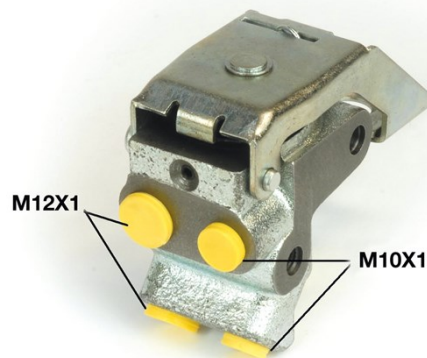

## Caractéristiques techniques du correcteur de freinage

<b>Essieu</b>	<b>Filetage</b>
<b>Système de freinage</b>	<b>Matériel</b> Cast Iron

**Code EAN**  
8432509613467