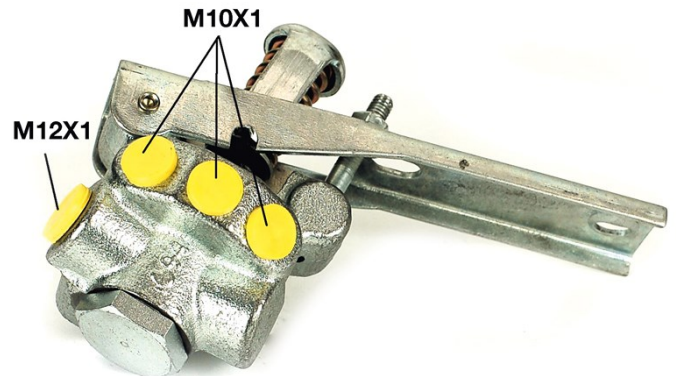

Caractéristiques techniques du correcteur de freinage

Essieu

Filetage

Système de freinage
Bendix

Matériel
Cast Iron

Code EAN
8432509613580

Véhicules couverts

RENAULT